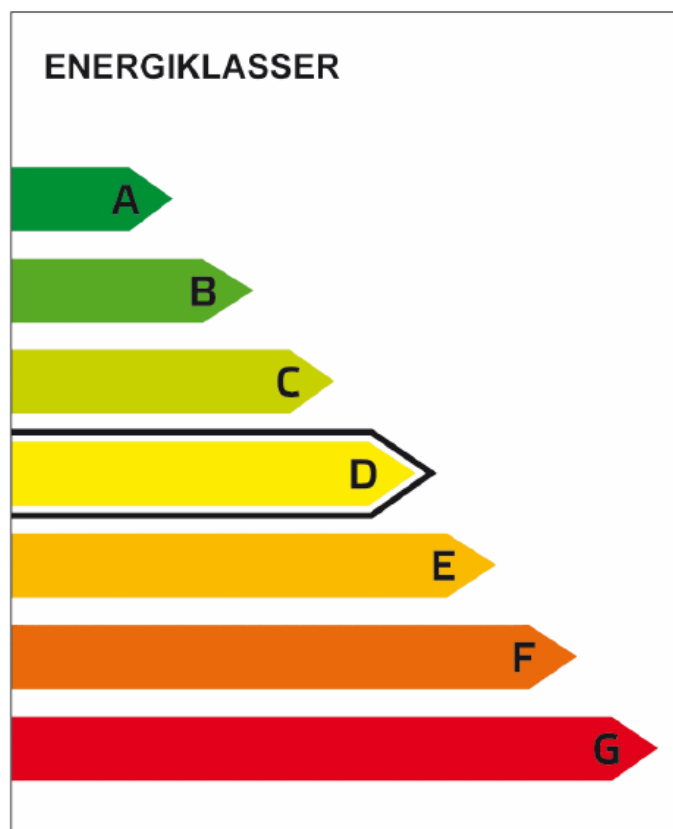

Sammanfattning av

ENERGIDEKLARATION

Blekholmsterrassen 7, 111 64 Stockholm
Stockholms stad

Nybyggnadsår: 1994

Energideklarations-ID: 1140527

DENNA BYGGNADS
ENERGIKLASS

Energiprestanda, primärenergital:
81 kWh/m² och år

**Krav vid uppförande av
ny byggnad, primärenergital:**
Energiklass C, 75 kWh/m² och år

**Specifik energianvändning
(tidigare energiprestanda):**
96 kWh/m² och år

Uppvärmningssystem:
Fjärrvärme

Radonmätning:
Utförd